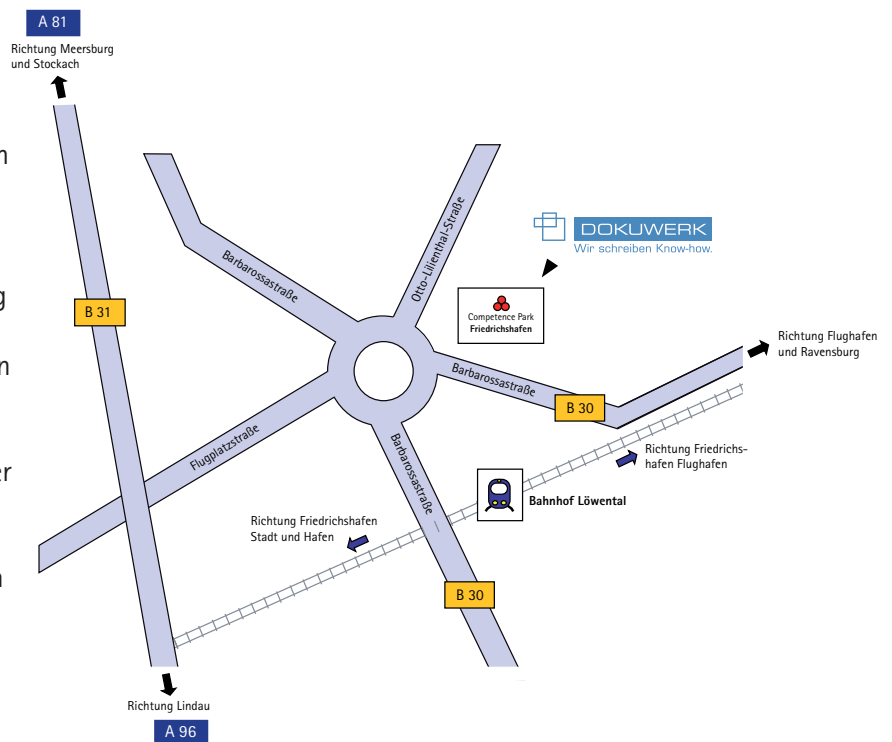

Anfahrt aus Richtung Singen/Stuttgart über die A 81

Folgen Sie der Straße Richtung Lindau, Friedrichshafen und Stockach, bis Sie das Ortschaftschild von **Fischbach** passieren. Fahren Sie weiter geradeaus auf der B 31 in Richtung **Manzell**.

Nach ca. 4 km Fahrt in Friedrichshafen halten Sie sich halblinks in Richtung Ulm, Lindau, Messe und **Flughafen**.

Nach einem Kilometer entlang der Albrechtstraße kommen Sie zu einer großen Kreuzung mit einer Shell-Tankstelle auf der linken Seite. Fahren Sie weiter geradeaus und folgen Sie der Maybachstraße.

Verlassen Sie die Maybachstraße und fahren Sie geradeaus auf die Keplerstraße und weiter geradeaus auf die Ehlerstraße.

Fahren Sie in den Kreisverkehr ein und nehmen Sie die zweite Ausfahrt. Biegen Sie nach 390 m rechts ab auf die Flugplatzstraße. Nach einem halben Kilometer fahren Sie in den Kreisverkehr ein. Die dritte Ausfahrt ist die Otto-Lilienthal-Straße.

Unser Büro ist im 4. Stock des Competence Parks Friedrichshafen. Parkplätze sind vor dem Haus.