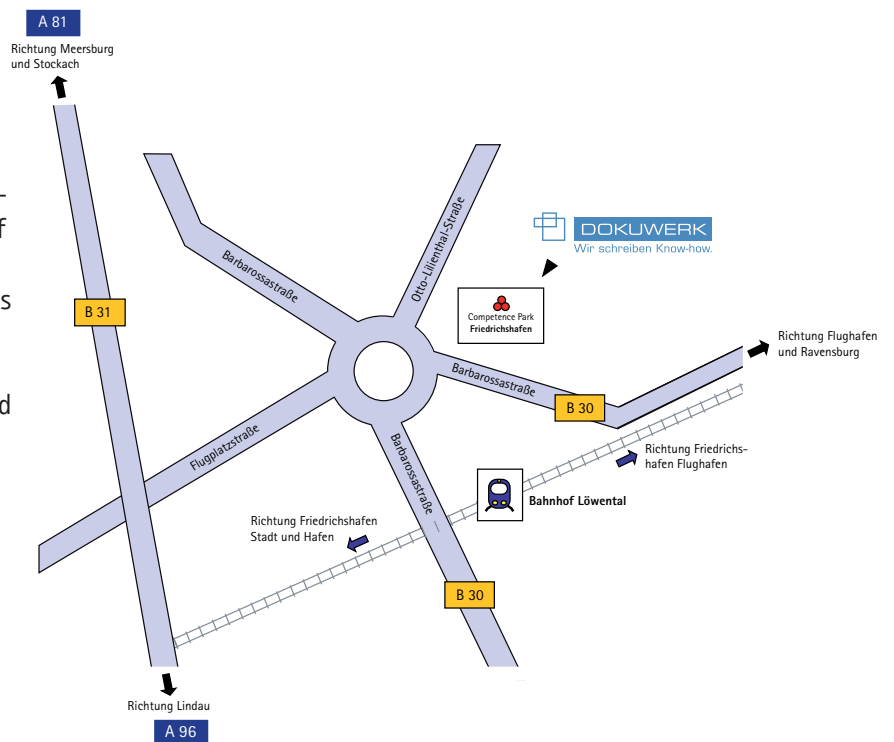

Nach ca. 4 km Fahrt in Friedrichshafen halten Sie sich halblinks in Richtung Ulm, Lindau, Messe und **Flughafen**.

Nach einem Kilometer entlang der Albrechtstraße kommen Sie zu einer großen Kreuzung mit einer Shell-Tankstelle auf der linken Seite. Fahren Sie weiter geradeaus und folgen Sie der Maybachstraße.

Verlassen Sie die Maybachstraße und fahren Sie geradeaus auf die Keplerstraße und weiter geradeaus auf die Ehlerstraße.

Fahren Sie in den Kreisverkehr ein und nehmen Sie die zweite Ausfahrt. Biegen Sie nach 390 m rechts ab auf die Flugplatzstraße. Nach einem halben Kilometer fahren Sie in den Kreisverkehr ein. Die dritte Ausfahrt ist die Otto-Lilienthal-Straße.

#### HINWEIS:

Die Otto-Lilienthal-Straße ist in vielen Navigationssystemen und Karten noch nicht verzeichnet!

Zur Orientierung suchen Sie die Flugplatz- oder Barbarossastraße. Diese Straßen münden in einen Kreisverkehr. Direkt neben diesem Kreisverkehr steht das Bürogebäude Competence Park Friedrichshafen. Unser Büro ist im 4. Stock. Parkplätze sind vor dem Haus.

### Anfahrt aus Richtung München/Ulm über die A 96

Verlassen Sie die A 96 an der Autobahnausfahrt Sigmarszell in Richtung **Lindau/Friedrichshafen**. Nach circa 300 m biegen Sie auf die B 31 ab. Fahren Sie auf der B 31 geradeaus, bis Sie die Ortseinfahrt von Friedrichshafen erreichen, dann halten Sie sich rechts auf der B 31/Länderöschstraße in Richtung Ulm/Ravensburg und **Flughafen**. Nach 180 m links abbiegen in die B 31. Sie kommen an eine Kreuzung, an der sich gegenüber ein VW Autohaus befindet. Biegen sie hier rechts ab und nach 130 m links in die Barbarossastraße. Nehmen Sie im Kreisverkehr die zweite Ausfahrt in die Otto-Lilienthal-Straße. Unser Büro ist im 4. Stock des Competence Parks Friedrichshafen. Parkplätze sind vor dem Haus.