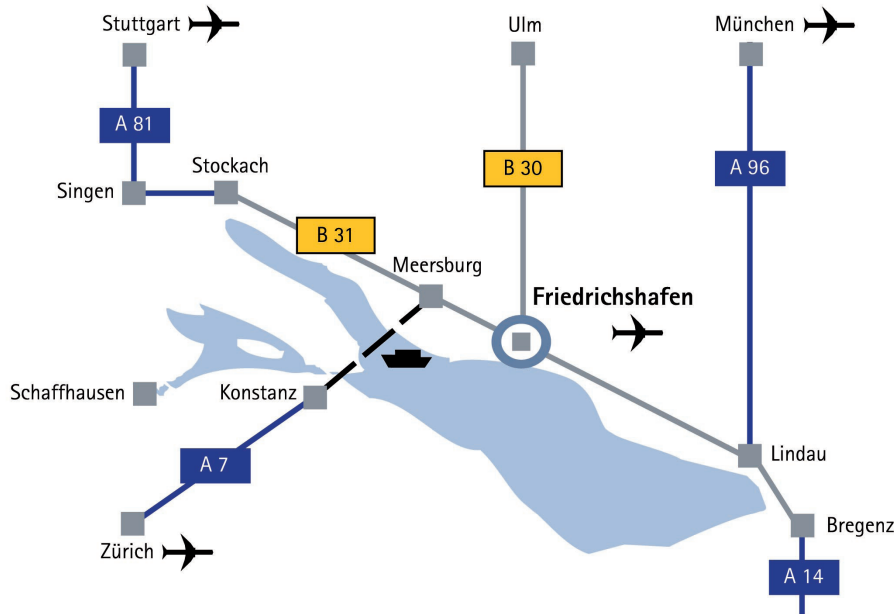

### Anfahrt aus Richtung Singen/Stuttgart über die A 81

Folgen Sie der Straße Richtung Lindau, Friedrichshafen und Stockach, bis Sie das Ortschaftschild von **Fischbach** passieren. Fahren Sie weiter geradeaus auf der B 31 in Richtung **Manzell**.

Nach ca. 4 km Fahrt in Friedrichshafen halten Sie sich halblinks in Richtung Ulm, Lindau, Messe und **Flughafen**.

Nach einem Kilometer entlang der Albrechtstraße kommen Sie zu einer großen Kreuzung mit einer Shell-Tankstelle auf der linken Seite. Fahren Sie weiter geradeaus und folgen Sie der Maybachstraße.

Verlassen Sie die Maybachstraße und fahren Sie geradeaus auf die Keplerstraße und weiter geradeaus auf die Ehlerstraße.

Fahren Sie in den Kreisverkehr ein und nehmen Sie die zweite Ausfahrt. Biegen Sie nach 390 m rechts ab auf die Flugplatzstraße. Nach einem halben Kilometer fahren Sie in den Kreisverkehr ein. Die dritte Ausfahrt ist die Otto-Lilienthal-Straße.

### Anreise mit dem Flugzeug

Der Flughafen Friedrichshafen ist nur eine Bahnhaltestelle von Dokuwerk entfernt.

Direkt gegenüber dem Flughafengebäude befindet sich der Bahnhof Friedrichshafen-Flughafen. Nehmen Sie die blaue **BOB** (Bodensee Oberschwaben Bahn) auf Gleis 2 in Richtung Friedrichshafen Hafen. Fahren Sie bis zur nächsten Haltestelle Friedrichshafen **Löwental**.